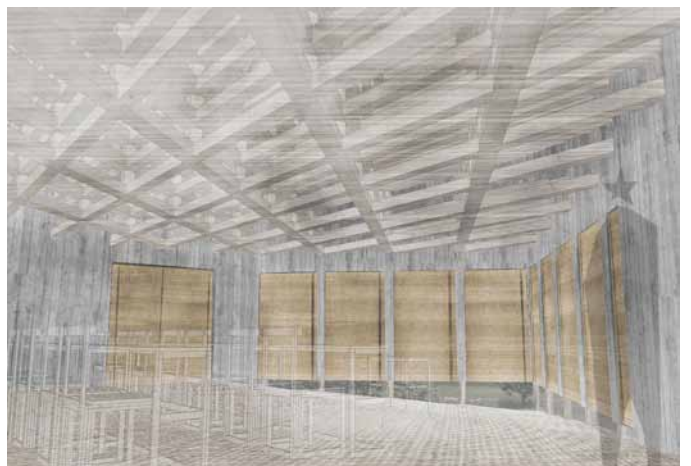

# 畑の教会

## -建築空間における所作と光の新しい関係性の構築-

曾我部研究室 杉山聖昇

研究概要：所作と光の関係性を中心に考えた教会を提案する。

研究目的：その場所に何十年先もあり続けてほしいと思える建築を目指した。

研究成果：

苦勞した点や感想など：過酷なことも多くさせていただきましたが楽しくできた☆